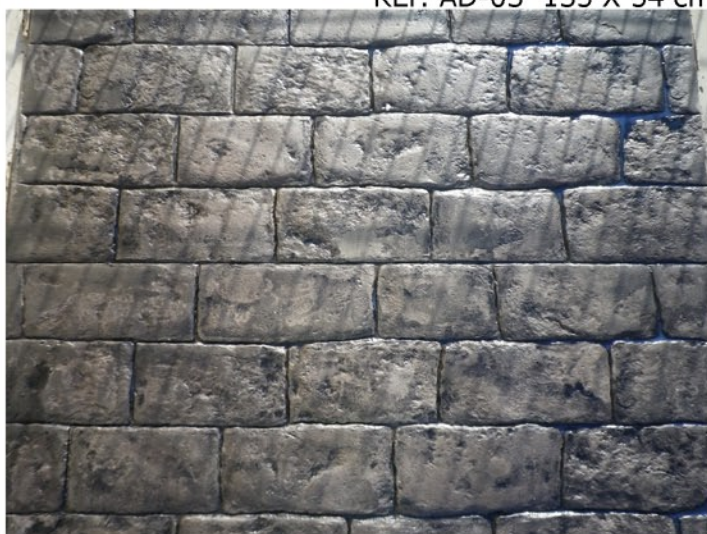

ADOQUIN BARCELONA
REF. AD-03 135 X 54 cm